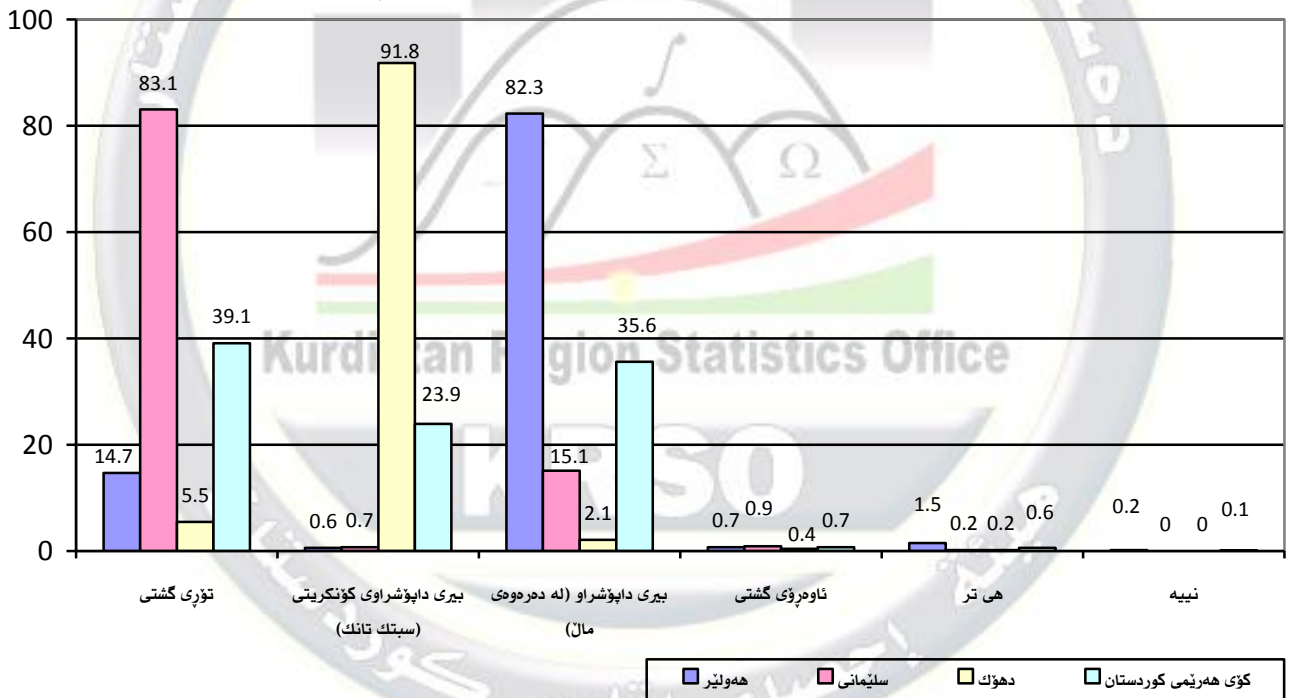

خزمه تگوزارییه کان

پاریزگای ههولیر له رووی ههبوونی ئاو له تۆری گشتیهوه پلهی یهکهمی ههیه و 92.2% خیزانهکان له تۆری گشتیهوه ئاو وهردهگرن و دواى ئهو دهۆک به 88% پلهی دووهم و سلیمانی به 85.5% به پلهی سییهم دیت. تیكرای ههبوونی ئاو له تۆری گشتی له ههریمی کوردستان بریتیه له 88.5% و ئهگهر چاویک به تیكرای ئهم نیشاندهره له شوینهکانی تری عیراق بخشینین دهبینین که جیاوازییهکی یهکجار زۆر ههیه و له شوینهکانی تری عیراقدا تهنها 60.5% ی خهک ئاویان له تۆری گشتیهوه بۆ دهسته بهر دهکریت.

له بابتهی شیوازی سههرهکی رزگار بوون له پاشهپۆی مالان له رووی ههبوونی تۆری گشتیهوه سلیمانی به 83.1% پلهی یهکهم و ههولیر به 14.7% پلهی دووهم و دهۆک به 5.5% پلهی سییهمیان ههیه. کۆی ههریمی کوردستان 39.1% که به بهراورد لهگهڵ شوینهکانی تری عیراق که 27.9% ه دیسان جیاوازییهکه بهرچاوه.

دابهبوونی خیزانهکان به پپی شیوازی سههرهکی رزگار بوون له پاشهپۆی مالان (%)

سهبارته به شیوازی تهندروستی رزگار بوونی مالان له پاشماوهکان، ریزبهندی پاریزگاکانی ههریم له کۆکردنهوهی پاشماوه له بهر دهراگی مالان بهم شیوهیهیه: سلیمانی 84.5%، ههولیر 80.8% و دهۆک 79.0% و کۆی گشتی ههریمی کوردستانیش 81.8% ه. ئهم نیشاندهره له شوینهکانی تری عیراق یهکجار کهمه و تهنها 22.1% ی پاشماوهکان له بهر دهراگی مالان کۆ دهکریتهوه و زۆرتین ریژه له شیوازهکانی رزگار بوون له پاشماوه له شوینهکانی تری عیراق دهگهڕیتهوه بۆ فریدانی پاشماوهکان له شوینه کراوهکاندا که بریتیه له 40.7%.