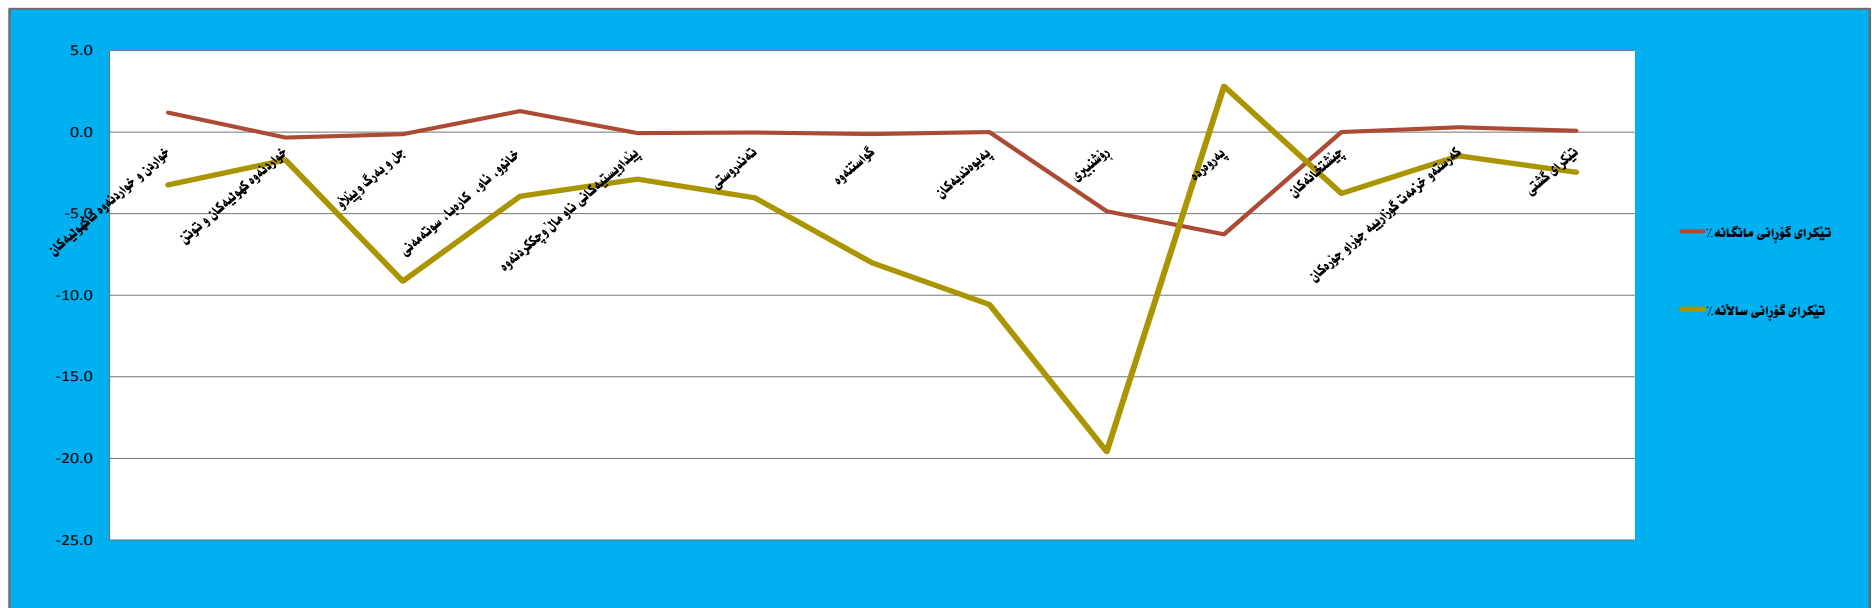

هەوائی پوژنامەوانی

دەرچوو: ئادار / 2017

ژمارە پێوانەیی ئەمانگی شوباتی 2017 گەیشتە 96.7% و بە بەراوورد بە مانگی رابردوو هیچ گۆرانکاریەك تۆمار نەکراوه، بە ئام بە ریزەئە 2.5% نزم بوونەوه بە دی دەکریت بە بەراوورد بە مانگی شوباتی سالی رابردوو.

ژمارە پێوانەیی ئە پارێزگاکانی هەریم:

ژمارە پێوانەیی ئە هەردوو پارێزگای هەولێر (95%) و سلێمان (97%) بۆ مانگی شوباتی 2017 بەرز بوونەوه پێشان دەدات بە بەراوورد ئەگە ئەمانگی رابردوو، پارێزگای هەولێر بە ریزەئە 0.7% و پارێزگای سلێمانی بە ریزەئە 0.1%، بە ئام ئە پارێزگای دهۆک (99.3%) نزم بوونەوه بە دی دەکریت ئە ژمارە پێوانەیی و ریزەئەئە 1% تۆمار کراوه.