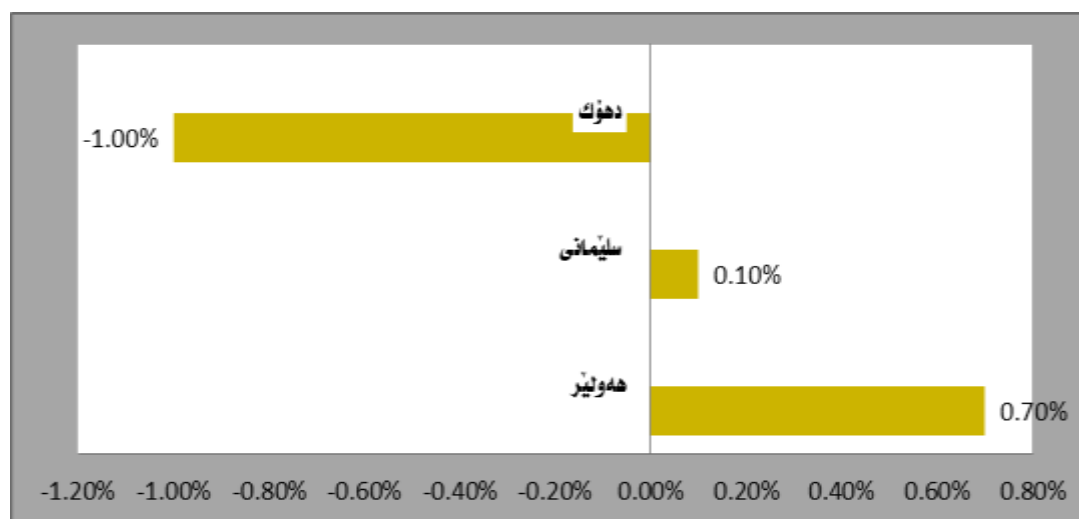

هەوائی پوژنامەوانی

دەرچوو: ئادار / 2017

ژمارە پێوانەیی ئەمانگی شوباتی 2017 گەیشتە 96.7% و بە بەراوورد بە مانگی رابردوو هیچ گۆرانکاریەك تۆمار نەکراوه، بە ئام بە ریزەئە 2.5% نزم بوونەوه بە دی دەکریت بە بەراوورد بە مانگی شوباتی سالی رابردوو.

ژمارە پێوانەیی ئە پارێزگاکانی هەریم:

ژمارە پێوانەیی ئە هەردوو پارێزگای هەولێر (95%) و سلێمان (97%) بۆ مانگی شوباتی 2017 بەرز بوونەوه پێشان دەدات بە بەراوورد ئەگە ئەمانگی رابردوو، پارێزگای هەولێر بە ریزەئە 0.7% و پارێزگای سلێمانی بە ریزەئە 0.1%، بە ئام ئە پارێزگای دهۆک (99.3%) نزم بوونەوه بە دی دەکریت ئە ژمارە پێوانەیی و ریزەئەئە 1% تۆمار کراوه.